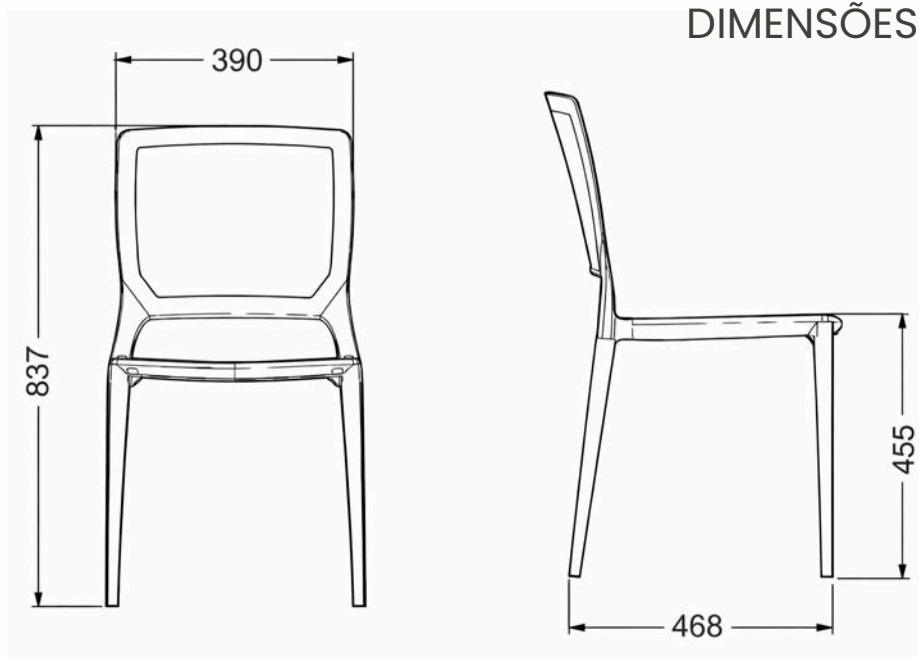

GRAFITE

CAFÉ

PRETO

MUSGO

AMARELO

VERMELHO

MATERIAL POLIPROPILENO + FIBRA DE VIDRO | PROTEÇÃO CONTRA RAIOS UV
CAPACIDADE PARA 182KGS | CERTIFICADA PELO INMETRO

*MEDIDAS EM MILÍMETROS