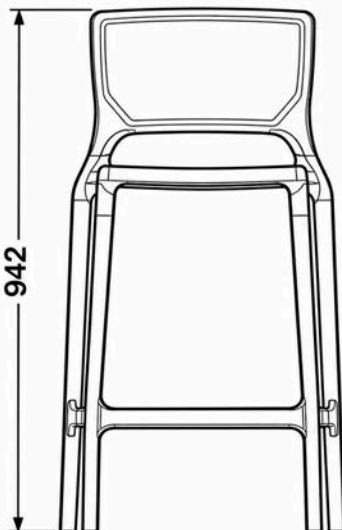

AMARELO

VERMELHO

MATERIAL POLIPROPILENO + FIBRA DE VIDRO | PROTEÇÃO CONTRA RAIOS UV
CAPACIDADE PARA 182KGS | CERTIFICADA PELO INMETRO

DIMENSÕES

*MEDIDAS EM MILÍMETROS

CADEIRA ALTA

Marte

BRANCO

DIMENSÕES

*MEDIDAS EM MILÍMETROS

CADEIRA ALTA

Vênus

BRANCO

AREIA

GRAFITE

CAFÉ