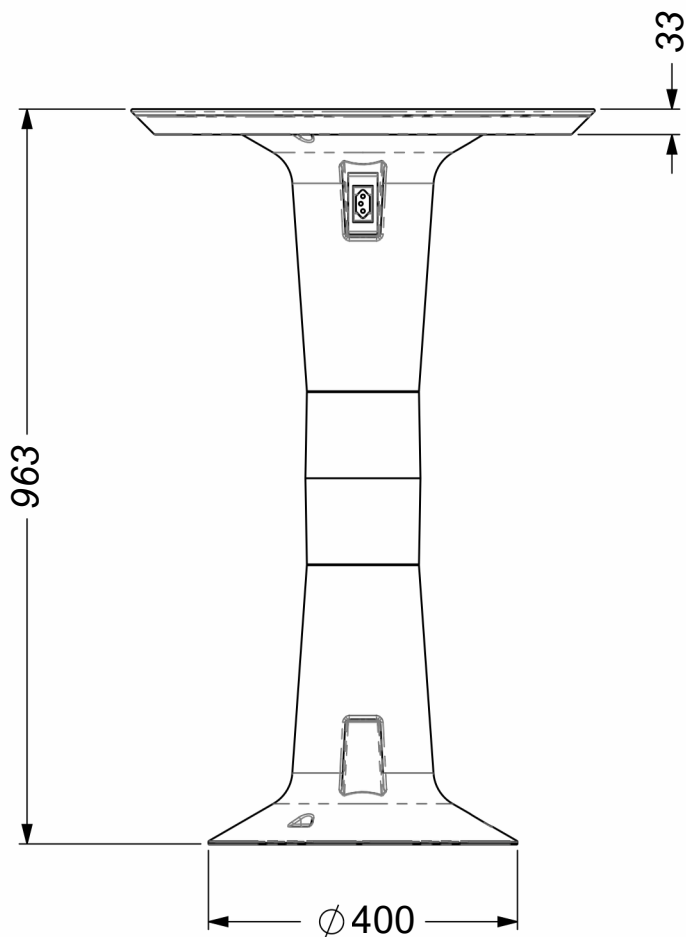

PRETO

BRANCO

DIMENSÕES

*MEDIDAS EM MILÍMETROS

Eclipse

Eclipse Bistrô

produtos
cadeira marte amarela
mesa eclipse preta

produtos
banqueta urano preta
mesa eclipse bistrô preta