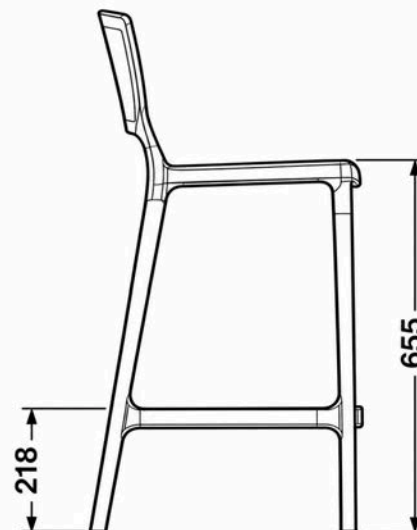

CAFÉ

PRETO

MUSGO

AMARELO

VERMELHO

MATERIAL POLIPROPILENO + FIBRA DE VIDRO | PROTEÇÃO CONTRA RAIOS UV
CAPACIDADE PARA 182KGS | CERTIFICADA PELO INMETRO

DIMENSÕES

*MEDIDAS EM MILÍMETROS