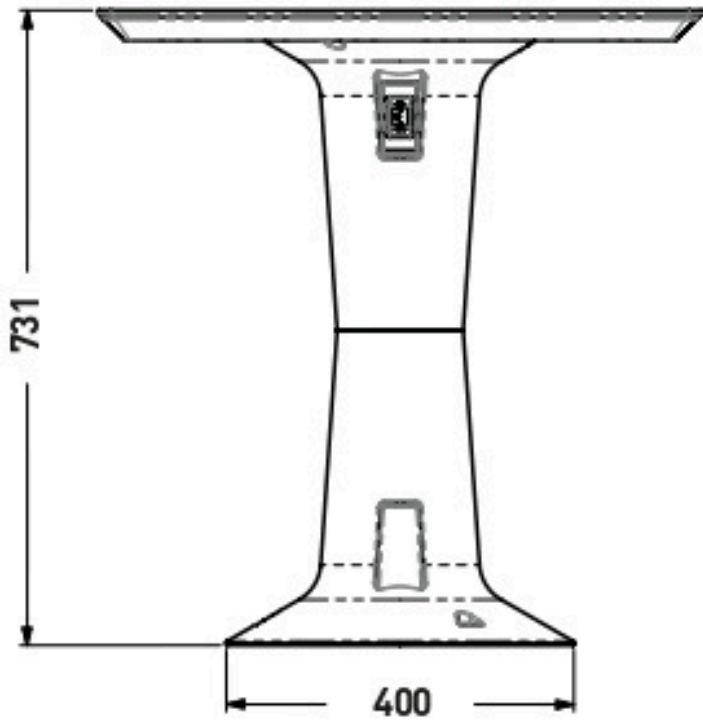

Netuno Bistrô

- **MATERIAL:** plástico de engenharia e fibra de vidro
- Acomoda até 4 cadeiras
- **ADICIONAIS:**
 - Personalização de tampo

CORES TAMPO:

PRETO

BRANCO

PERSONALIZADO

CORES PÉS:

PRETO

BRANCO

DIMENSÕES

*MEDIDAS EM MILÍMETROS

Netuno

Netuno Bistrô

produtos

cadeira marte amarela

mesa netuno preta