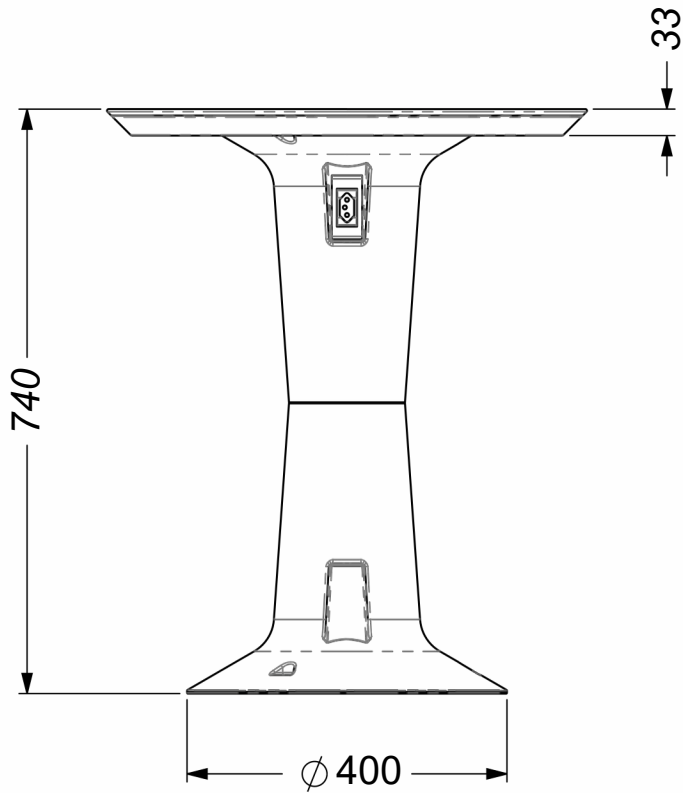

PRETO

BRANCO

DIMENSÕES

*MEDIDAS EM MILÍMETROS

Eclipse

Eclipse Bistrô

produtos
cadeira marte amarela
mesa eclipse preta

produtos
banqueta urano preta
mesa eclipse bistrô preta