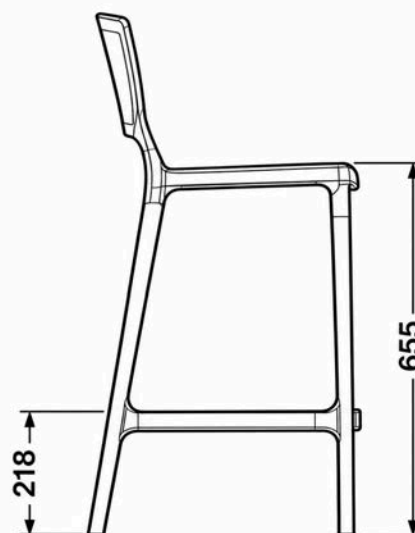

DIMENSÕES

*MEDIDAS EM MILÍMETROS

CADEIRA ALTA

Vênus

BRANCO

AREIA

GRAFITE

CAFÉ

PRETO

MUSGO

AMARELO

VERMELHO

MATERIAL POLIPROPILENO + FIBRA DE VIDRO | PROTEÇÃO CONTRA RAIOS UV
CAPACIDADE PARA 182KGS | CERTIFICADA PELO INMETRO

DIMENSÕES

*MEDIDAS EM MILÍMETROS

ORBIT LINK

CADEIRA LONGARINA

CONEXÕES MODULARES

2, 3, 4 OU 5 LUGARES

MESA

Netuno

- **MATERIAL:** plástico de engenharia e fibra de vidro
- Acomoda até 4 cadeiras
- **ADICIONAIS:**
 - Tomada embutida
 - Personalização de tampo