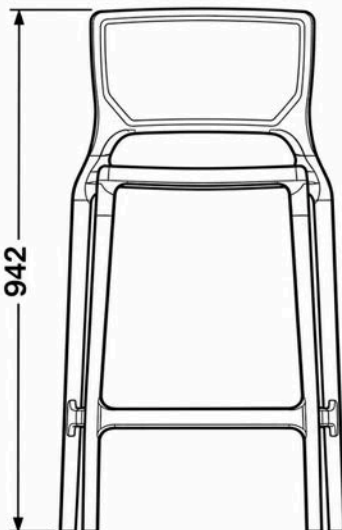

CAFÉ

PRETO

MUSGO

AMARELO

VERMELHO

MATERIAL POLIPROPILENO + FIBRA DE VIDRO | PROTEÇÃO CONTRA RAIOS UV
CAPACIDADE PARA 182KGS | CERTIFICADA PELO INMETRO

DIMENSÕES

*MEDIDAS EM MILÍMETROS