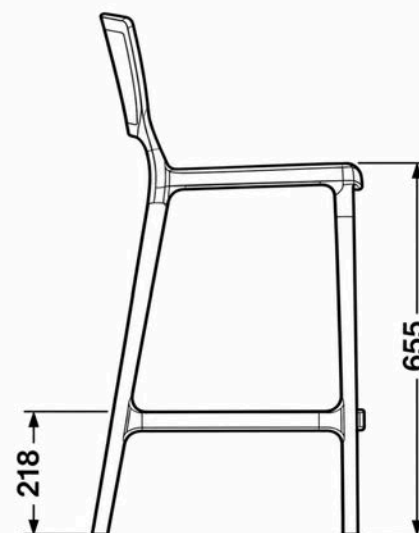

AMARELO

VERMELHO

MATERIAL POLIPROPILENO + FIBRA DE VIDRO | PROTEÇÃO CONTRA RAIOS UV
CAPACIDADE PARA 182KGS | CERTIFICADA PELO INMETRO

DIMENSÕES

*MEDIDAS EM MILÍMETROS

CADEIRA ALTA

Marte

BRANCO