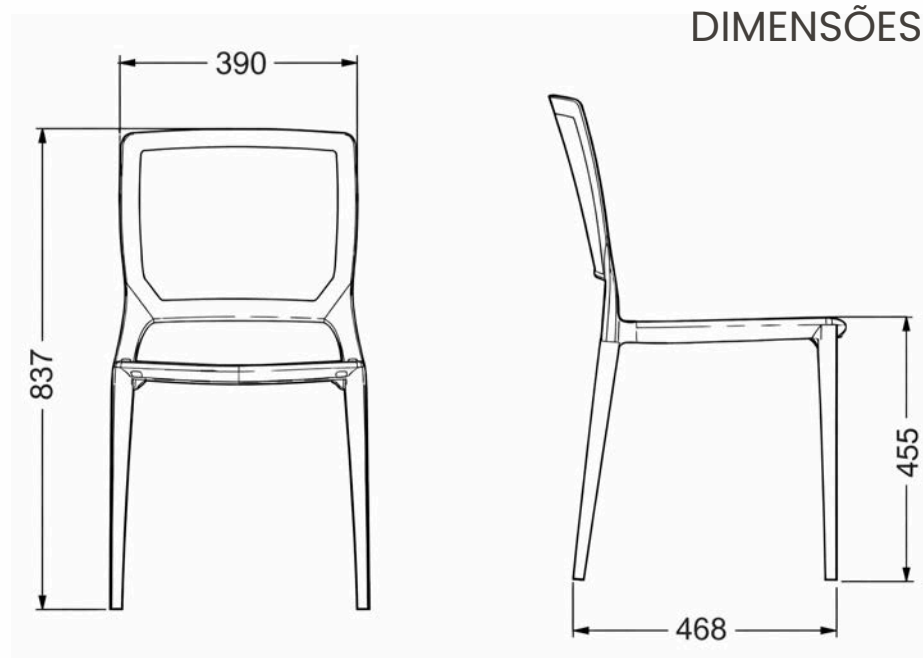

CAFÉ

PRETO

MUSGO

AMARELO

VERMELHO

MATERIAL POLIPROPILENO + FIBRA DE VIDRO | PROTEÇÃO CONTRA RAIOS UV
CAPACIDADE PARA 182KGS | CERTIFICADA PELO INMETRO

*MEDIDAS EM MILÍMETROS

ACRILYS