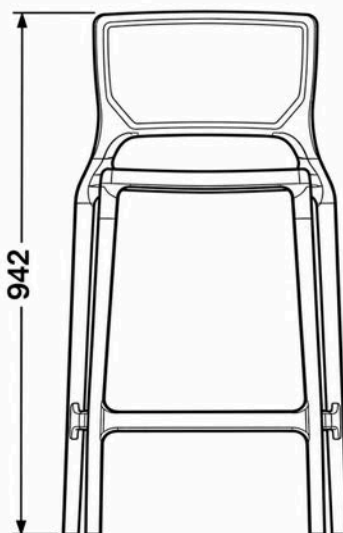

AMARELO

VERMELHO

MATERIAL POLIPROPILENO + FIBRA DE VIDRO | PROTEÇÃO CONTRA RAIOS UV
CAPACIDADE PARA 182KGS | CERTIFICADA PELO INMETRO

DIMENSÕES

*MEDIDAS EM MILÍMETROS

CADEIRA ALTA

Marte

BRANCO