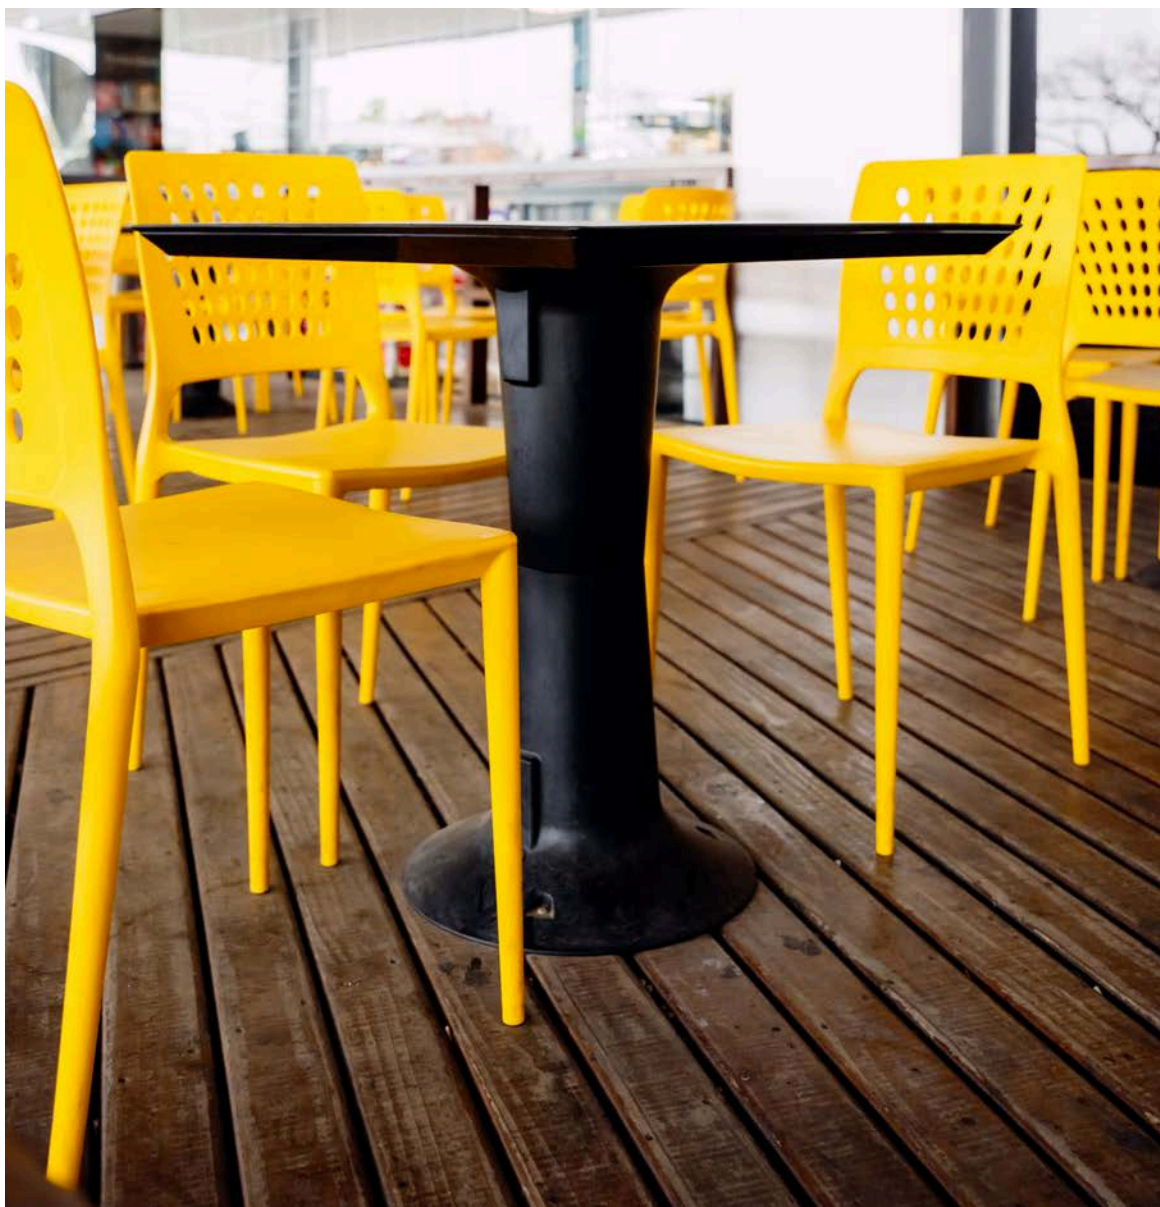

Netuno Bistrô

- **MATERIAL:** plástico de engenharia e fibra de vidro
- Acomoda até 4 cadeiras
- **ADICIONAIS:**
 - Personalização de tampo

CORES TAMPO:

PRETO

BRANCO

PERSONALIZADO

CORES PÉS:

PRETO

BRANCO

DIMENSÕES

*MEDIDAS EM MILÍMETROS

Netuno

Netuno Bistrô

produtos

cadeira marte amarela

mesa netuno preta