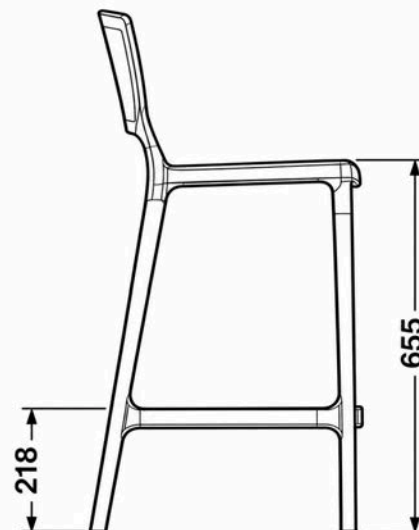

AMARELO

VERMELHO

MATERIAL POLIPROPILENO + FIBRA DE VIDRO | PROTEÇÃO CONTRA RAIOS UV
CAPACIDADE PARA 182KGS | CERTIFICADA PELO INMETRO

DIMENSÕES

*MEDIDAS EM MILÍMETROS

CADEIRA ALTA

Marte

BRANCO

AREIA

GRAFITE

CAFÉ

PRETO

MUSGO

AMARELO

VERMELHO

MATERIAL POLIPROPILENO + FIBRA DE VIDRO | PROTEÇÃO CONTRA RAIOS UV
CAPACIDADE PARA 182KGS | CERTIFICADA PELO INMETRO

DIMENSÕES

*MEDIDAS EM MILÍMETROS

CADEIRA ALTA

Vênus

BRANCO

AREIA

GRAFITE

CAFÉ