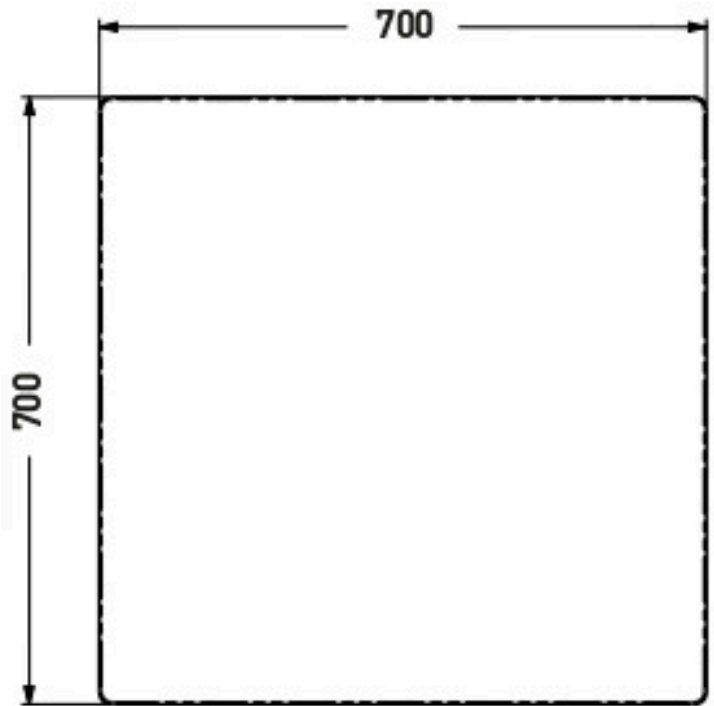

Netuno Bistrô

- **MATERIAL:** plástico de engenharia e fibra de vidro
- Acomoda até 4 cadeiras
- **ADICIONAIS:**
 - Personalização de tampo

CORES TAMPO:

PRETO

BRANCO

PERSONALIZADO

CORES PÉS:

PRETO

BRANCO

DIMENSÕES

*MEDIDAS EM MILÍMETROS

Netuno

Netuno Bistrô

produtos

cadeira marte amarela

mesa netuno preta