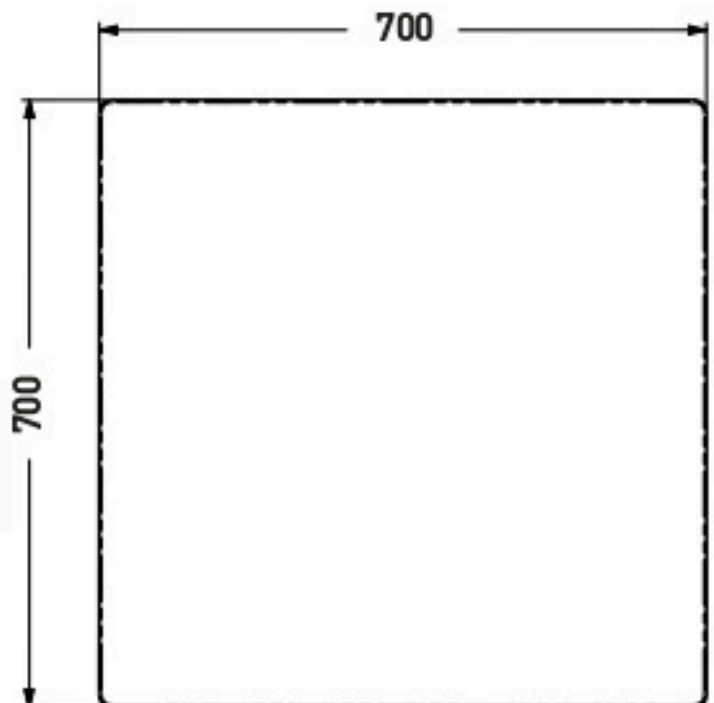

Netuno Bistrô

- **MATERIAL:** plástico de engenharia e fibra de vidro
- Acomoda até 4 cadeiras
- **ADICIONAIS:**
 - Personalização de tampo

CORES TAMPO:

PRETO

BRANCO

PERSONALIZADO

CORES PÉS:

PRETO

BRANCO

DIMENSÕES

*MEDIDAS EM MILÍMETROS

Netuno

Netuno Bistrô

produtos

cadeira marte amarela

mesa netuno preta