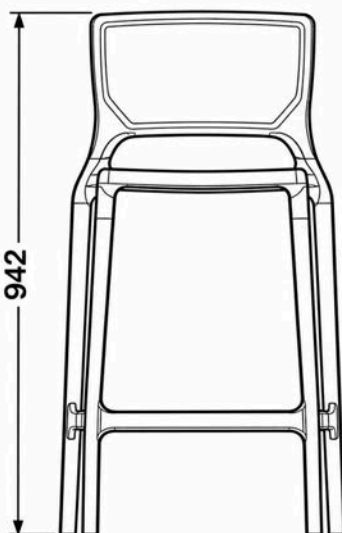

DIMENSÕES

*MEDIDAS EM MILÍMETROS

CADEIRA ALTA

Vênus

BRANCO

AREIA

GRAFITE

CAFÉ

PRETO

MUSGO

AMARELO

VERMELHO

MATERIAL POLIPROPILENO + FIBRA DE VIDRO | PROTEÇÃO CONTRA RAIOS UV
CAPACIDADE PARA 182KGS | CERTIFICADA PELO INMETRO

DIMENSÕES

*MEDIDAS EM MILÍMETROS

ORBIT LINK