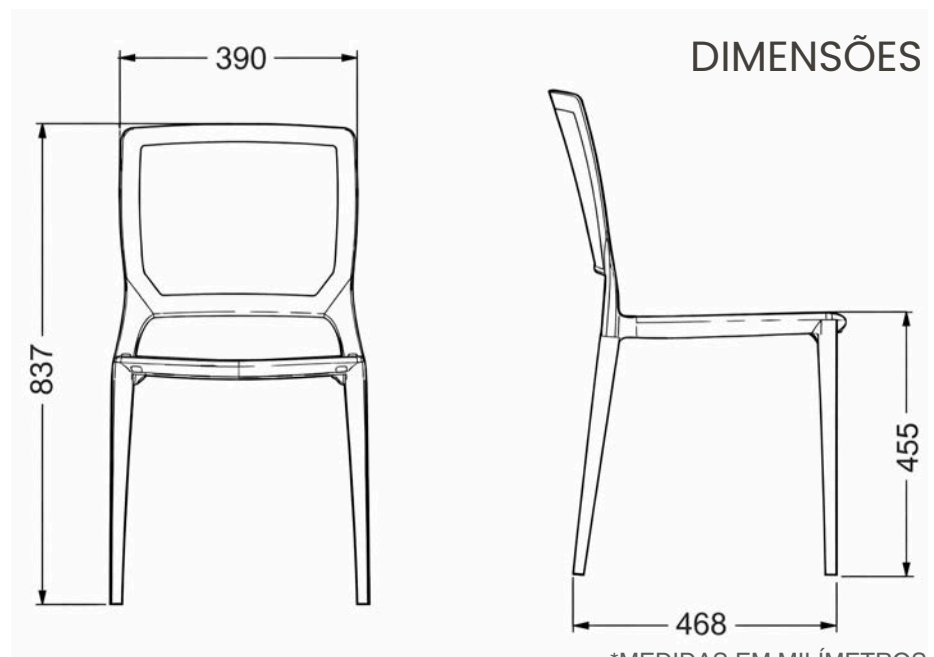

VERMELHO

COR ESTOFADO*:

PRETO

*OUTRAS CORES CONFORME QUANTIDADE

MATERIAL POLIPROPILENO + FIBRA DE VIDRO | ESTOFADO VINIL PRETO

PROTEÇÃO CONTRA RAIOS UV | CAPACIDADE PARA 182KGS (CERTIFICADA INMETRO)

*MEDIDAS EM MILÍMETROS