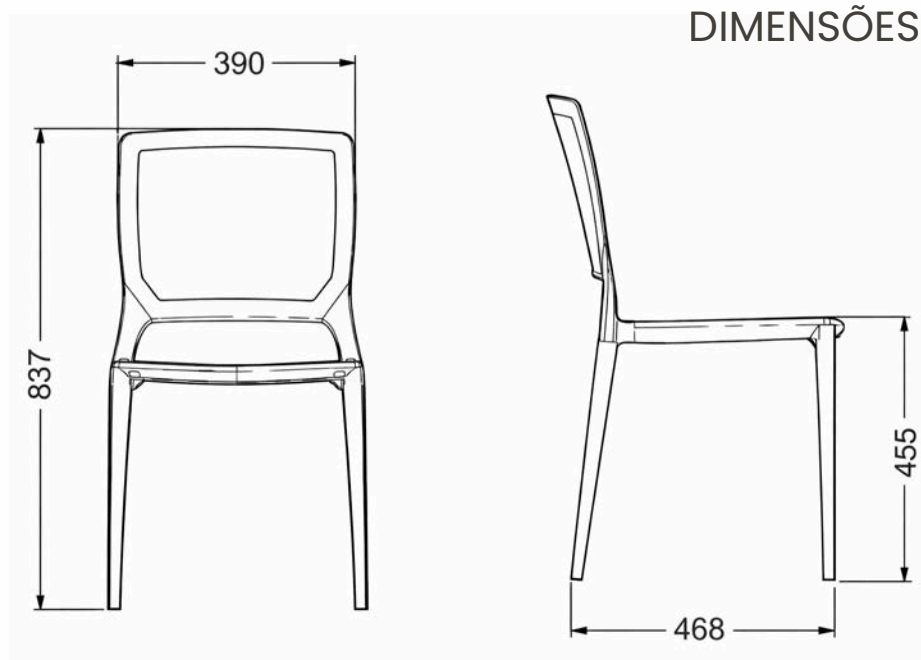

GRAFITE

CAFÉ

PRETO

MUSGO

AMARELO

VERMELHO

MATERIAL POLIPROPILENO + FIBRA DE VIDRO | PROTEÇÃO CONTRA RAIOS UV
CAPACIDADE PARA 182KGS | CERTIFICADA PELO INMETRO

*MEDIDAS EM MILÍMETROS