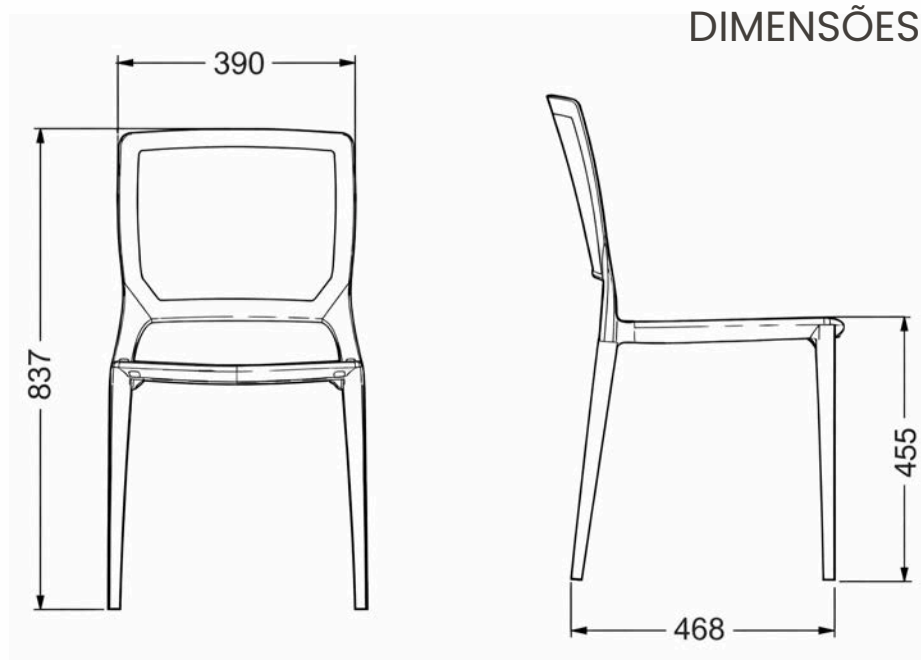

PRETO

MUSGO

AMARELO

VERMELHO

MATERIAL POLIPROPILENO + FIBRA DE VIDRO | PROTEÇÃO CONTRA RAIOS UV
CAPACIDADE PARA 182KGS | CERTIFICADA PELO INMETRO

*MEDIDAS EM MILÍMETROS

ACRILYS

produto
cadeira urano vermelha