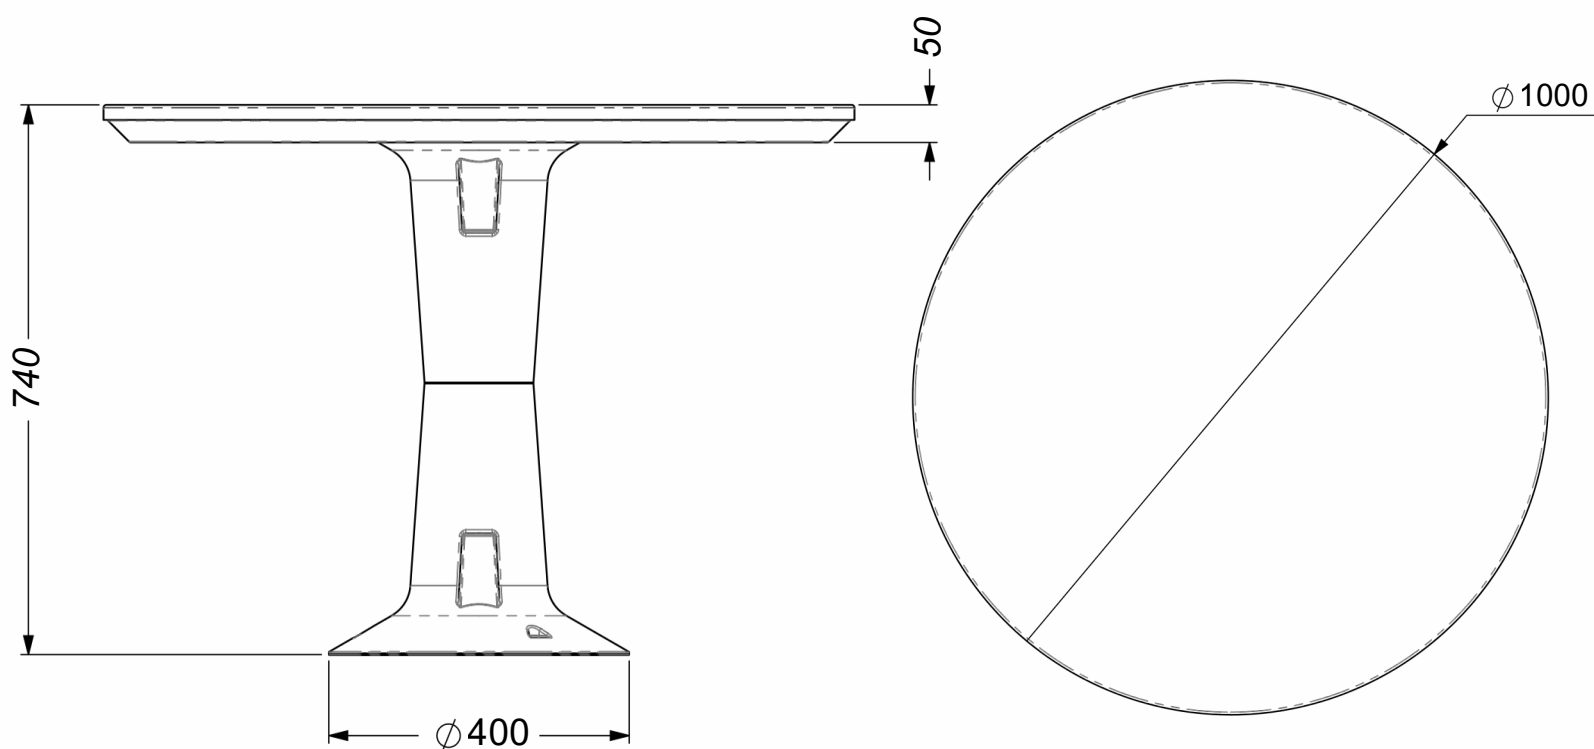

CORES PÉS:

PRETO

BRANCO

DIMENSÕES

*MEDIDAS EM MILÍMETROS

MESA

Eclipse

- **MATERIAL:** plástico de engenharia e fibra de vidro
- Acomoda até 3 cadeiras. 2 confortavelmente
- **ADICIONAIS:**
 - Tomada emtubida
 - Personalização de tampo