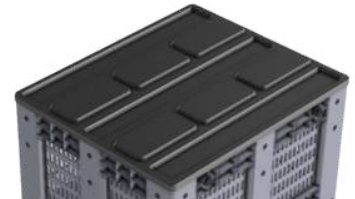

## ARMAZENAMENTO E LOGÍSTICA

**BINS / CAIXA PALLET****Material:** PEAD - Polietileno de Alta Densidade

- Opções:**
- Parede e fundo fechado
  - Parede vazada e fundo fechado
  - Pé alto - 82cm de altura
  - Pé baixo - 78 cm de altura
  - Tampa

Dimensões:	Capacidade:
1.200X1.000	650L

**BIN FECHADO****BIN VAZADO****PÉ PARA TOMBADOR****TAMPA PARA BIN****REVESTIMENTOS PARA BINS DE MADEIRA****Material:** PEAD - Polietileno de Alta Densidade**Opções:** Baixo e Alto**Cores:** ● - Preto